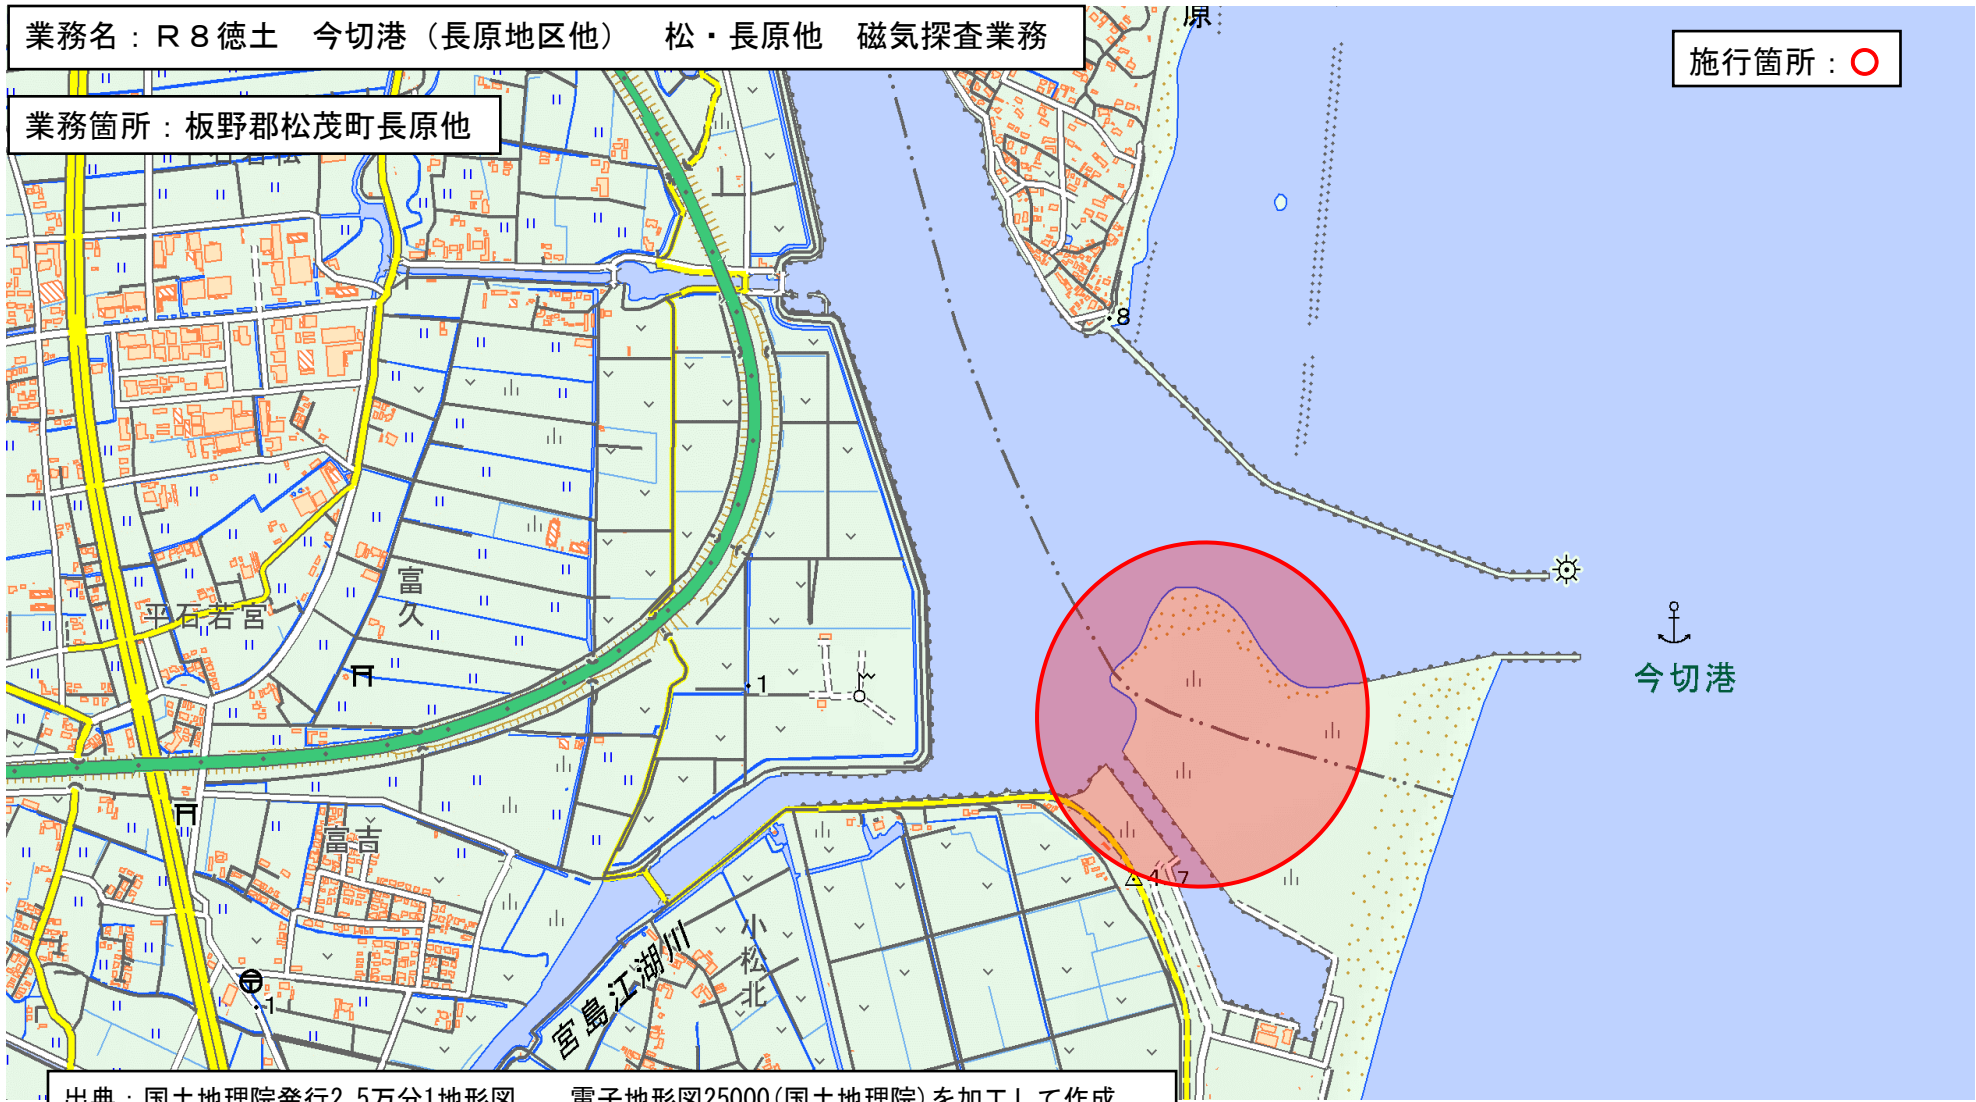

位置図

業務名：R8徳土 今切港（長原地区他） 松・長原他 磁気探査業務

業務箇所：板野郡松茂町長原他

施行箇所：○

出典：国土地理院発行2.5万分1地形図 電子地形図25000(国土地理院)を加工して作成